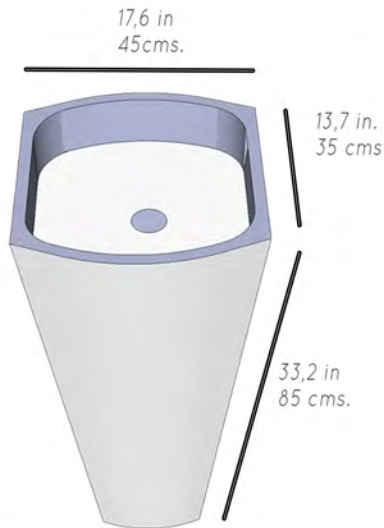

Blue Valley

Stone
Washbasin

MARFESA
Bathroom Collection 2014

Bassant

Standar Sizes

Features

Stone Washbasin

Seizures: 33,2 X 17,6 X 13,7 in.
85 X 45 X 35 cms.

Seizures: 33,2 X 17,6 X 3,9 in.
85X45X25cms

Materials

Rojo Alicante

Crema Marfil

MARFESA

Bathroom Collection 2014

Bathroom Products

MARFESA