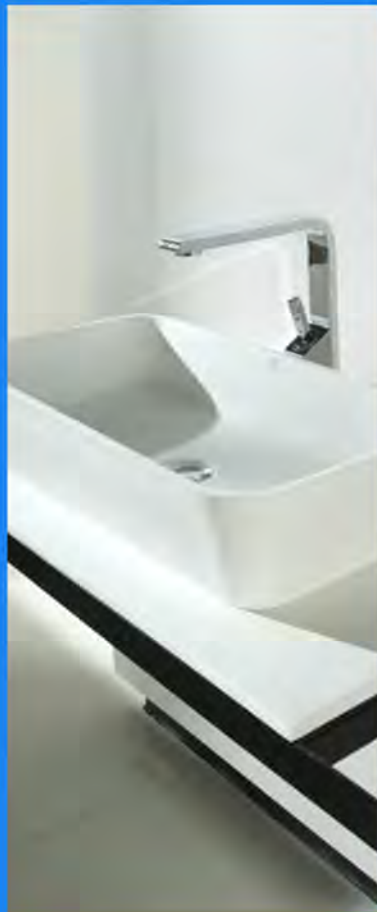

Seizures: 33,2 X 17,6 X 3,9 in.
85X45X25cms

Materials

Rojo Alicante

Crema Marfil

MARFESA

Bathroom Collection 2014

Bathroom Products

MARFESA