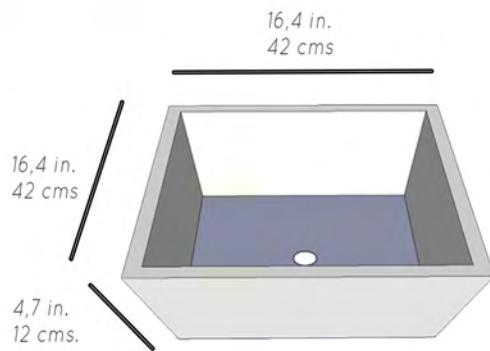

Materials

Cuarcita Black

MARFESA
Bathroom Collection 2014

Kanvil

Standar Sizes

Features

Stone
Washbasin

Seizures: 16,4 X 16,4 X 4,7 in.
42X42X12 cms.